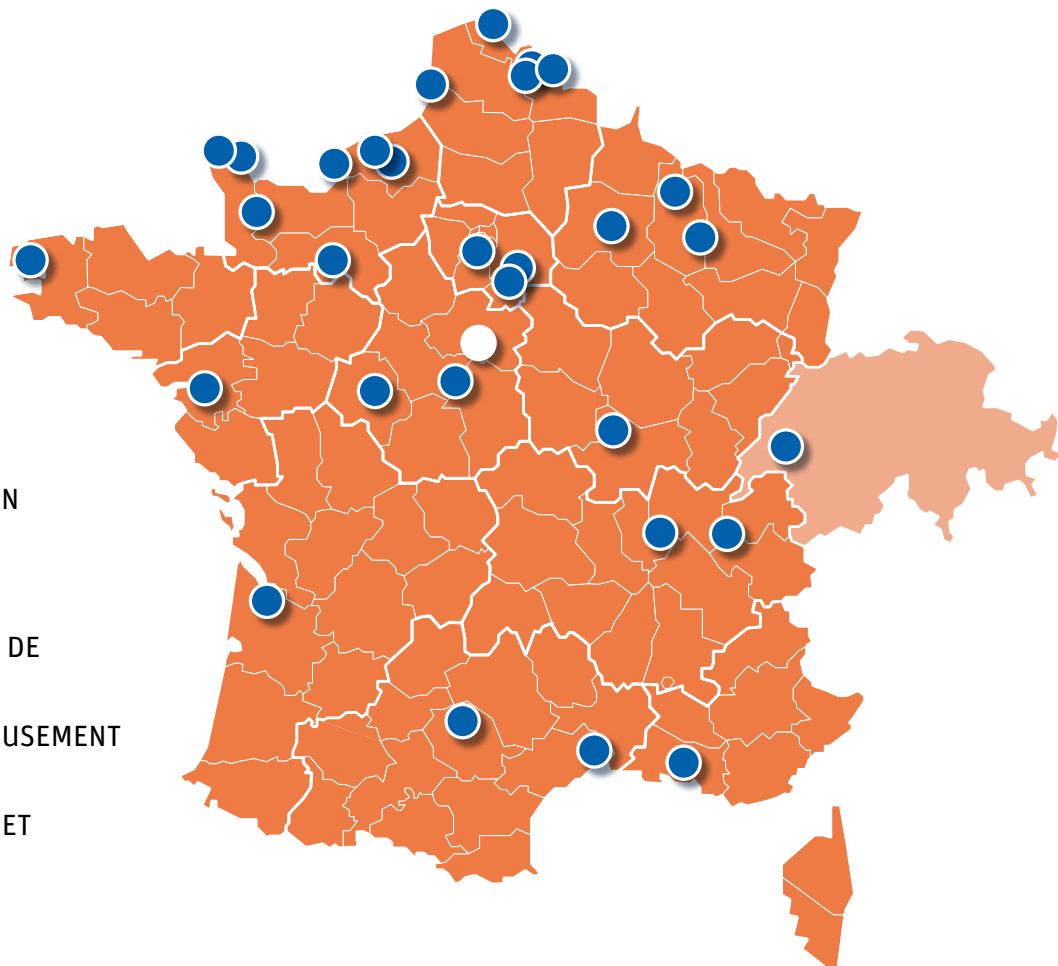

Nos MOYENS

- > UN CHARGÉ D'AFFAIRE DÉDIÉ À CHAQUE PROJET
- > DES BUREAUX D'ÉTUDES SPÉCIALISÉS ET INTÉGRÉS
- > DES ATELIERS DE FABRICATION
- > DES ÉQUIPES DE CHANTIERS EXPÉRIMENTÉES
- > UNE ÉQUIPE DE TECHNICIENS DE MAINTENANCE
- > DES FOURNISSEURS RIGOREUSEMENT SÉLECTIONNÉS
- > UN PARC MATÉRIEL COMPLET ET CONTRÔLÉ

NOS CERTIFICATIONS :