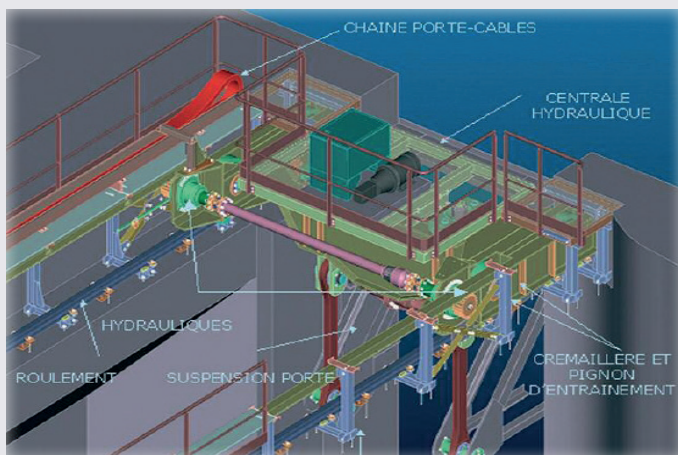

Contact :
maintenance@baudinchateauneuf.com