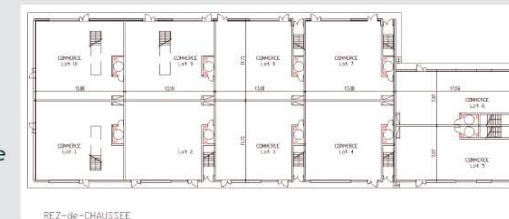

1 950 m² divisibles en commerces et 1 050 m² divisibles en bureaux.

Les surfaces des lots dédiés aux commerces, de 150 ou 300 m², ont été étudiées pour satisfaire les besoins en espace de vente des activités 'Équipement du Foyer' et 'Culture-Loisirs'.

Des surfaces de 150 à 600 m² seront consacrés aux bureaux.

Parc de stationnement : 100 places.

niveau 1

rez-de-chaussée

PLAN de MASSE