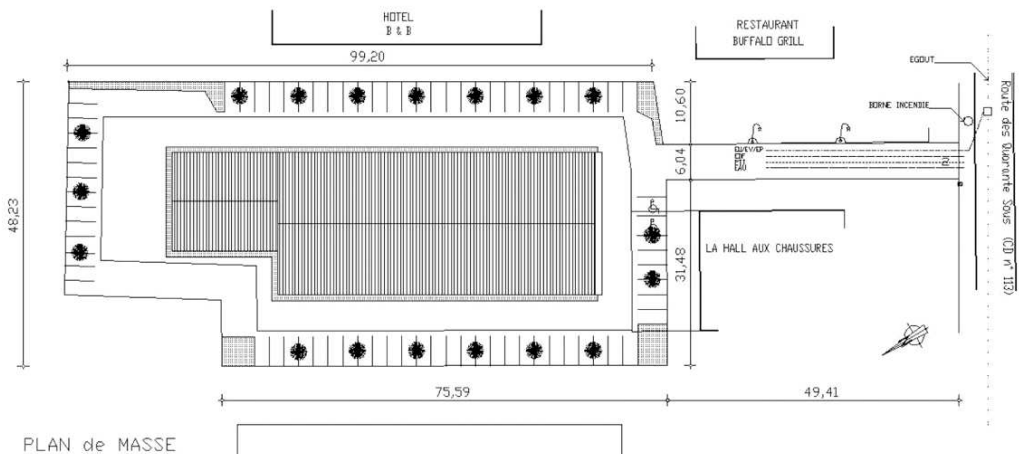

Bâtiment réalisés en matériaux traditionnels et durables sur deux niveaux.

Ce site offre ainsi un pôle multi-activités et donne la possibilité à des commerçants exerçant dans des domaines divers de bénéficier d'un espace de vente convivial.

1 950 m² divisibles en commerces et 1 050 m² divisibles en bureaux.

Les surfaces des lots dédiés aux commerces, de 150 ou 300 m², ont été étudiées pour satisfaire les besoins en espace de vente des activités 'Équipement du Foyer' et 'Culture-Loisirs'.

Des surfaces de 150 à 600 m² seront consacrés aux bureaux.

Parc de stationnement : 100 places.

niveau 1

rez-de-chaussée

PLAN de MASSE