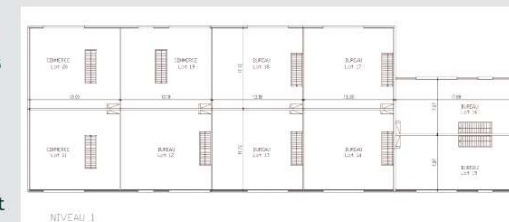

1 950 m² divisibles en commerces et 1 050 m² divisibles en bureaux.

Les surfaces des lots dédiés aux commerces, de 150 ou 300 m², ont été étudiées pour satisfaire les besoins en espace de vente des activités 'Équipement du Foyer' et 'Culture-Loisirs'.

Des surfaces de 150 à 600 m² seront consacrés aux bureaux.

Parc de stationnement : 100 places.

niveau 1

rez-de-chaussée

PLAN de MASSE